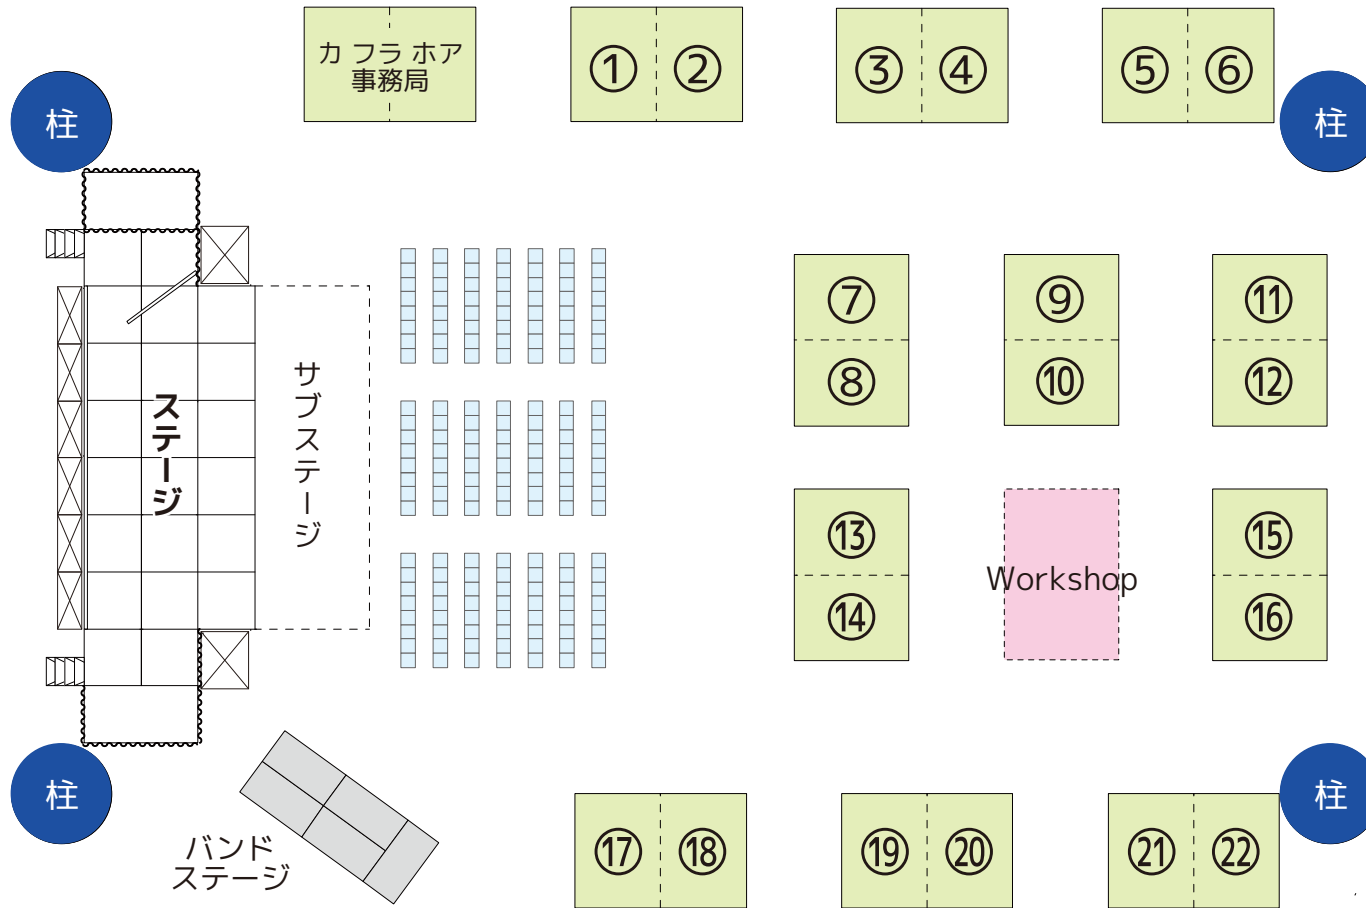

カフラホア in Nagoya

会場配置図

- ① KA HULA HOA
- ② ALOALO Hawaiian Jewelry
- ③ Leimeria
- ④ *Leimaikai*
- ⑤ Hawaiian Shop humuhumu
- ⑥ プルメリア
- ⑦ LANIKAI HAWAII

- ⑧ linolino aloha
- ⑨ Kupu Kupu
- ⑩ Ku'ulei Hawaii
- ⑪ MADE IN HAWAII TV
- ⑫ MĀLAMA Art & Design
- ⑬ ハレクーアイレア
- ⑭ hugge HULA

- ⑮ MUTIARA
- ⑯ マウオアフ
- ⑰ Aloha Kaina
- ⑱ Mariee's
- ⑲ MMJ Modenistic Japan
- ⑳ Haupia
- ㉑ nani pua
- ㉒ Lāhui Lomilomi

■ Workshop

- ・ カービング「Bone Carving Balo's」
- ・ ウッドクラフト「KOKO & Alohi Wood Crafts」
- ・ ラウハラ編み「Na Liko Hinano O iHALA」