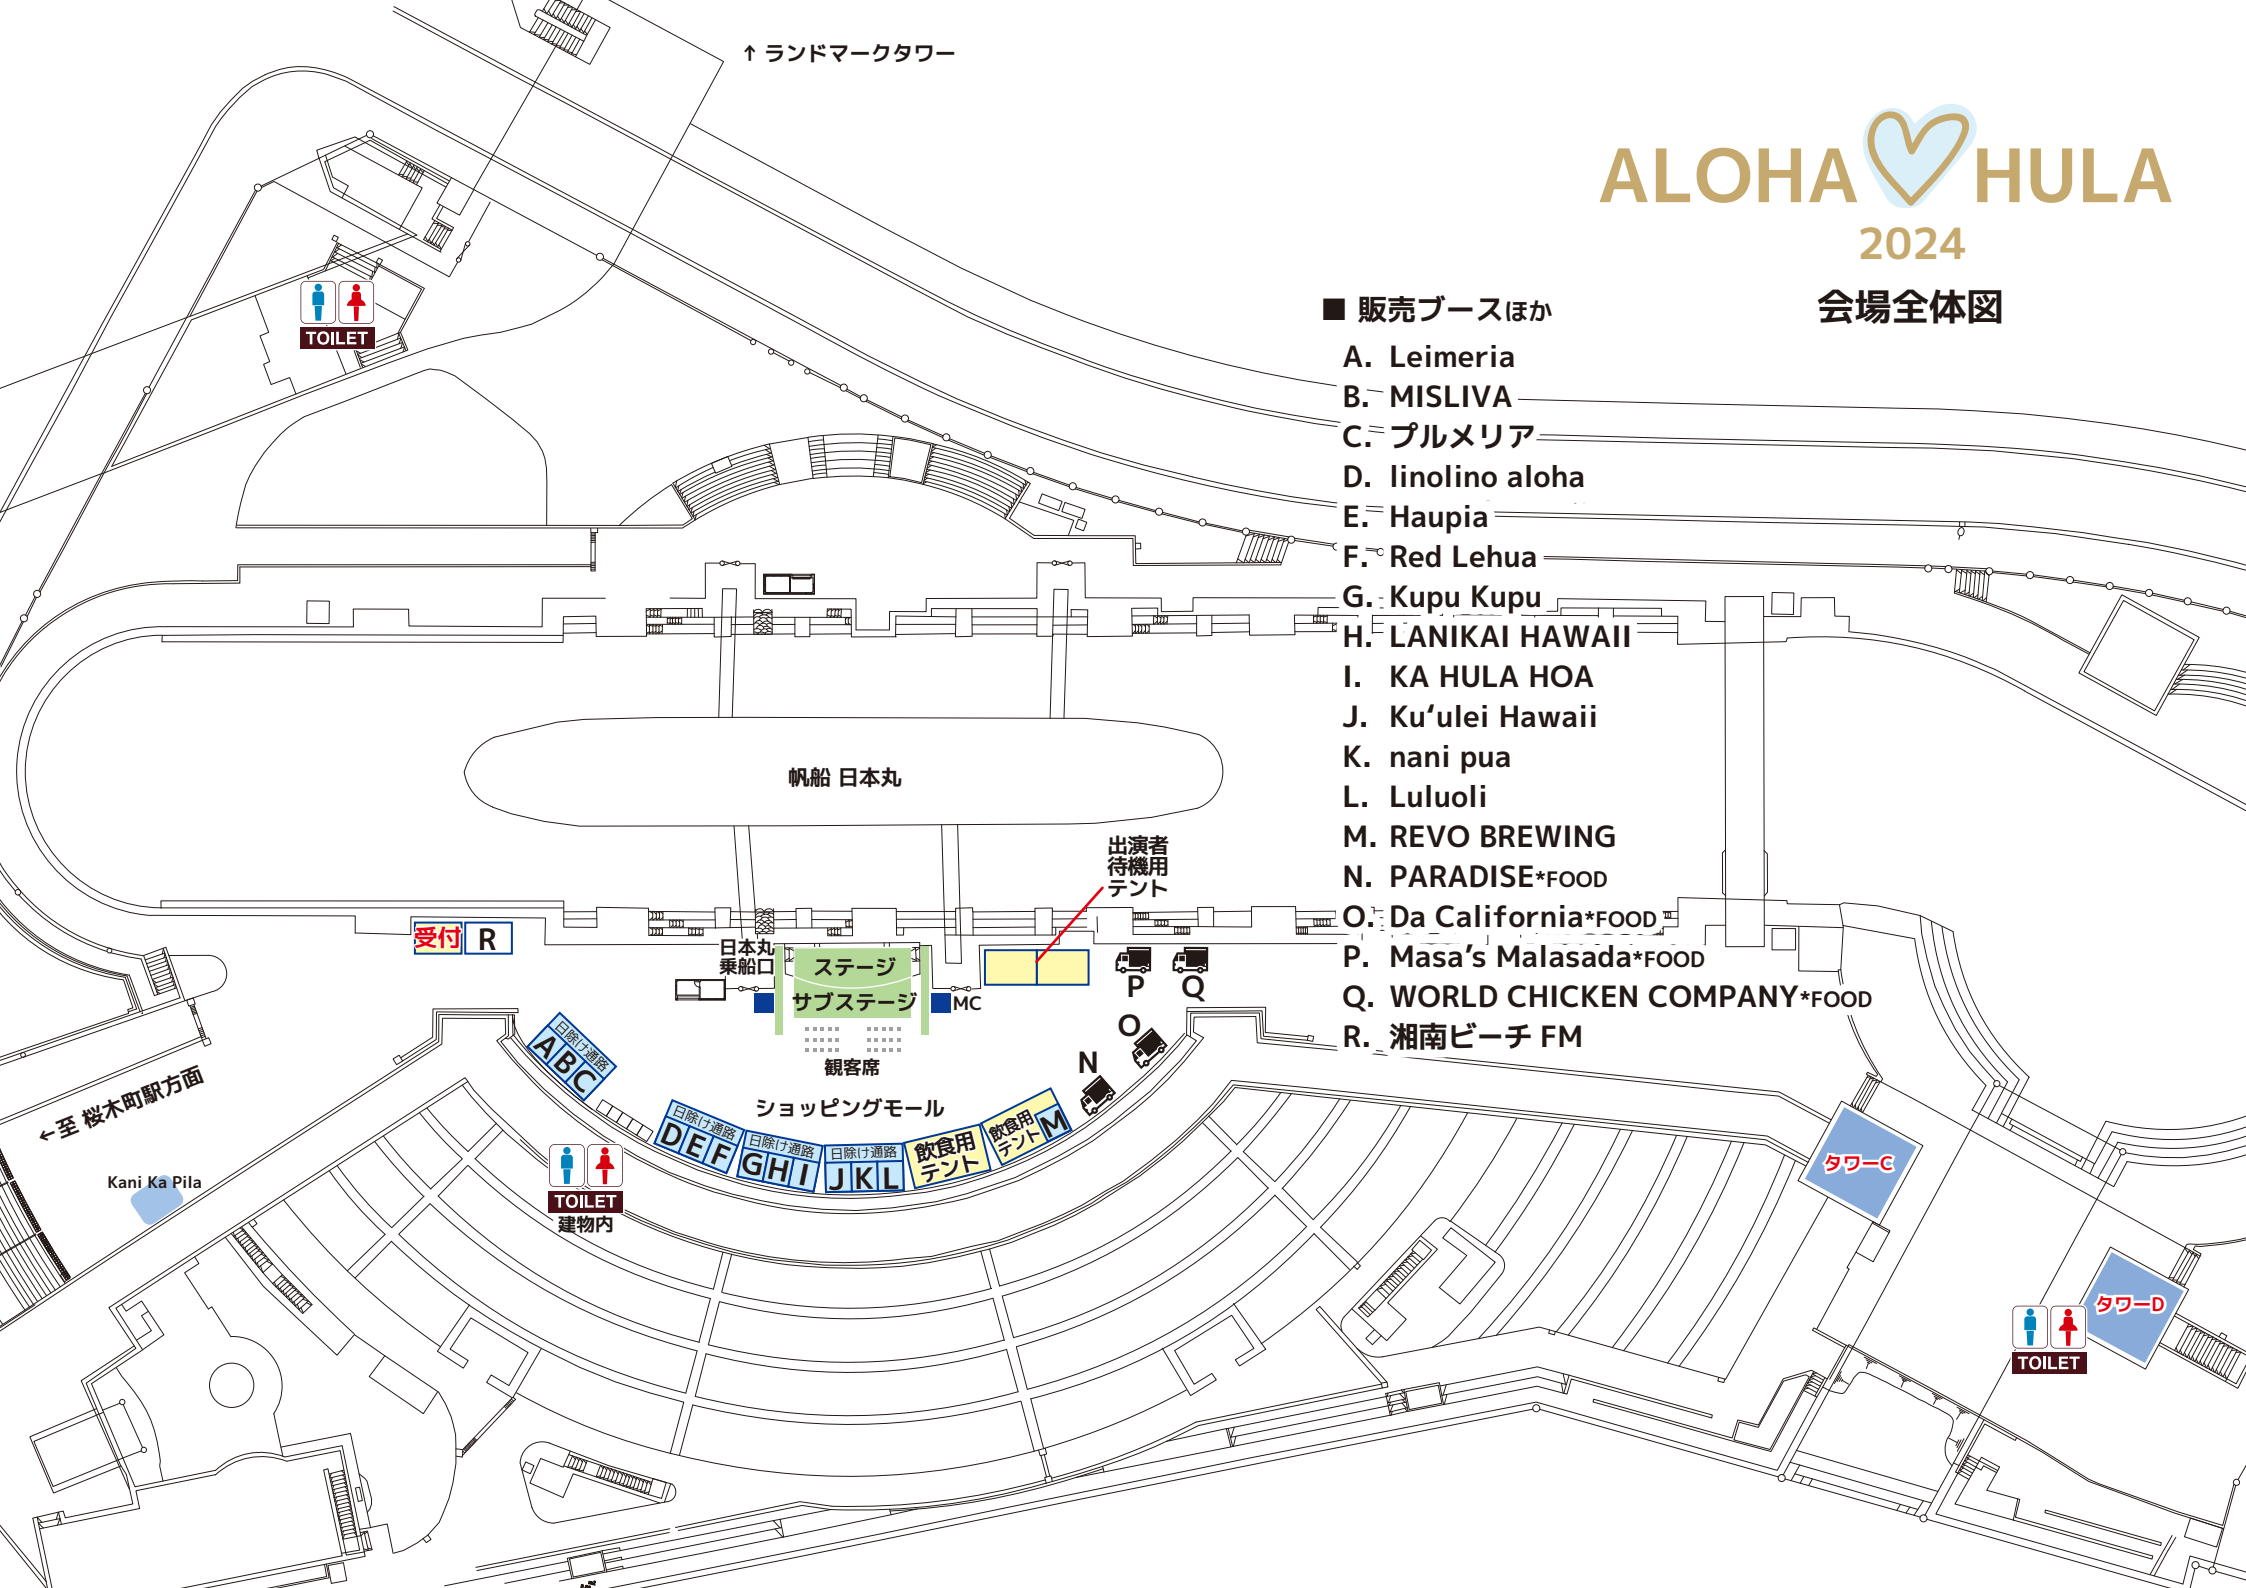

## 2024

### 会場全体図

↑ ランドマークタワー

TOILET

帆船 日本丸

出演者  
待機用  
テント

受付 R

日本丸  
乗船口

ステージ

サブステージ

MC

P

Q

N

観客席

ショッピングモール

ABC

DEF