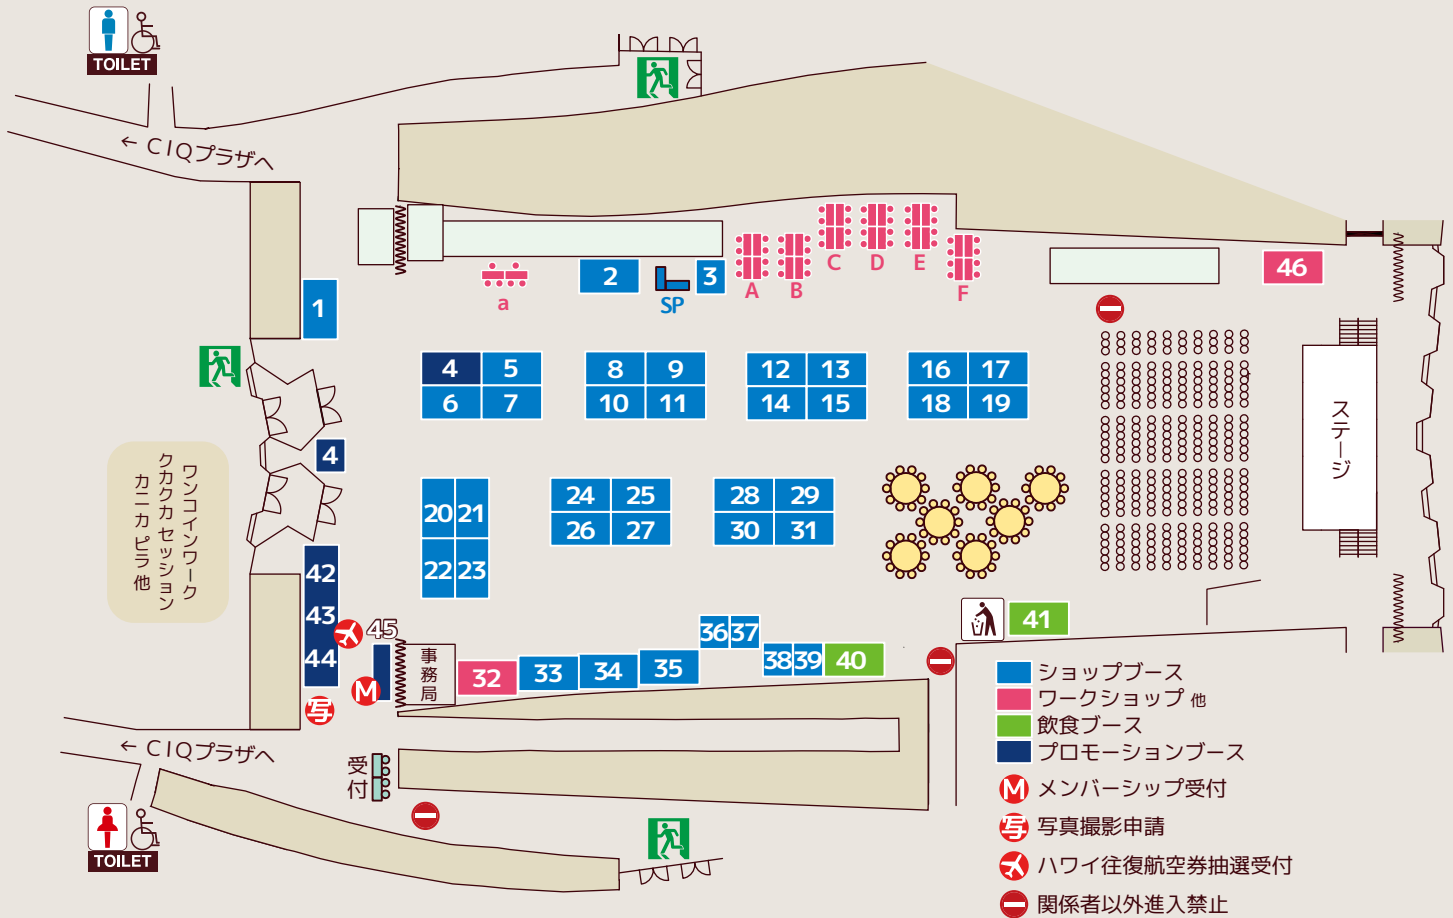

# Hawaiian Shop Booth Map & Shop List

割引対応 Shop : 店舗名の後ろにいずれかのマークが付いているショップは、「Ka Hula Hoa Membership Card」をお持ちの方を対象に下記の割引サービスがあります。

- 500 ¥5,000 以上のお買上時に ¥500 割引
- 300 ¥3,000 以上のお買上時に ¥300 割引
- 10% 3,000 ¥3,000 以上のお買上時に 10% 割引
- 100 foodのみ フードのみ ¥100 割引
- mini gift おまけ付